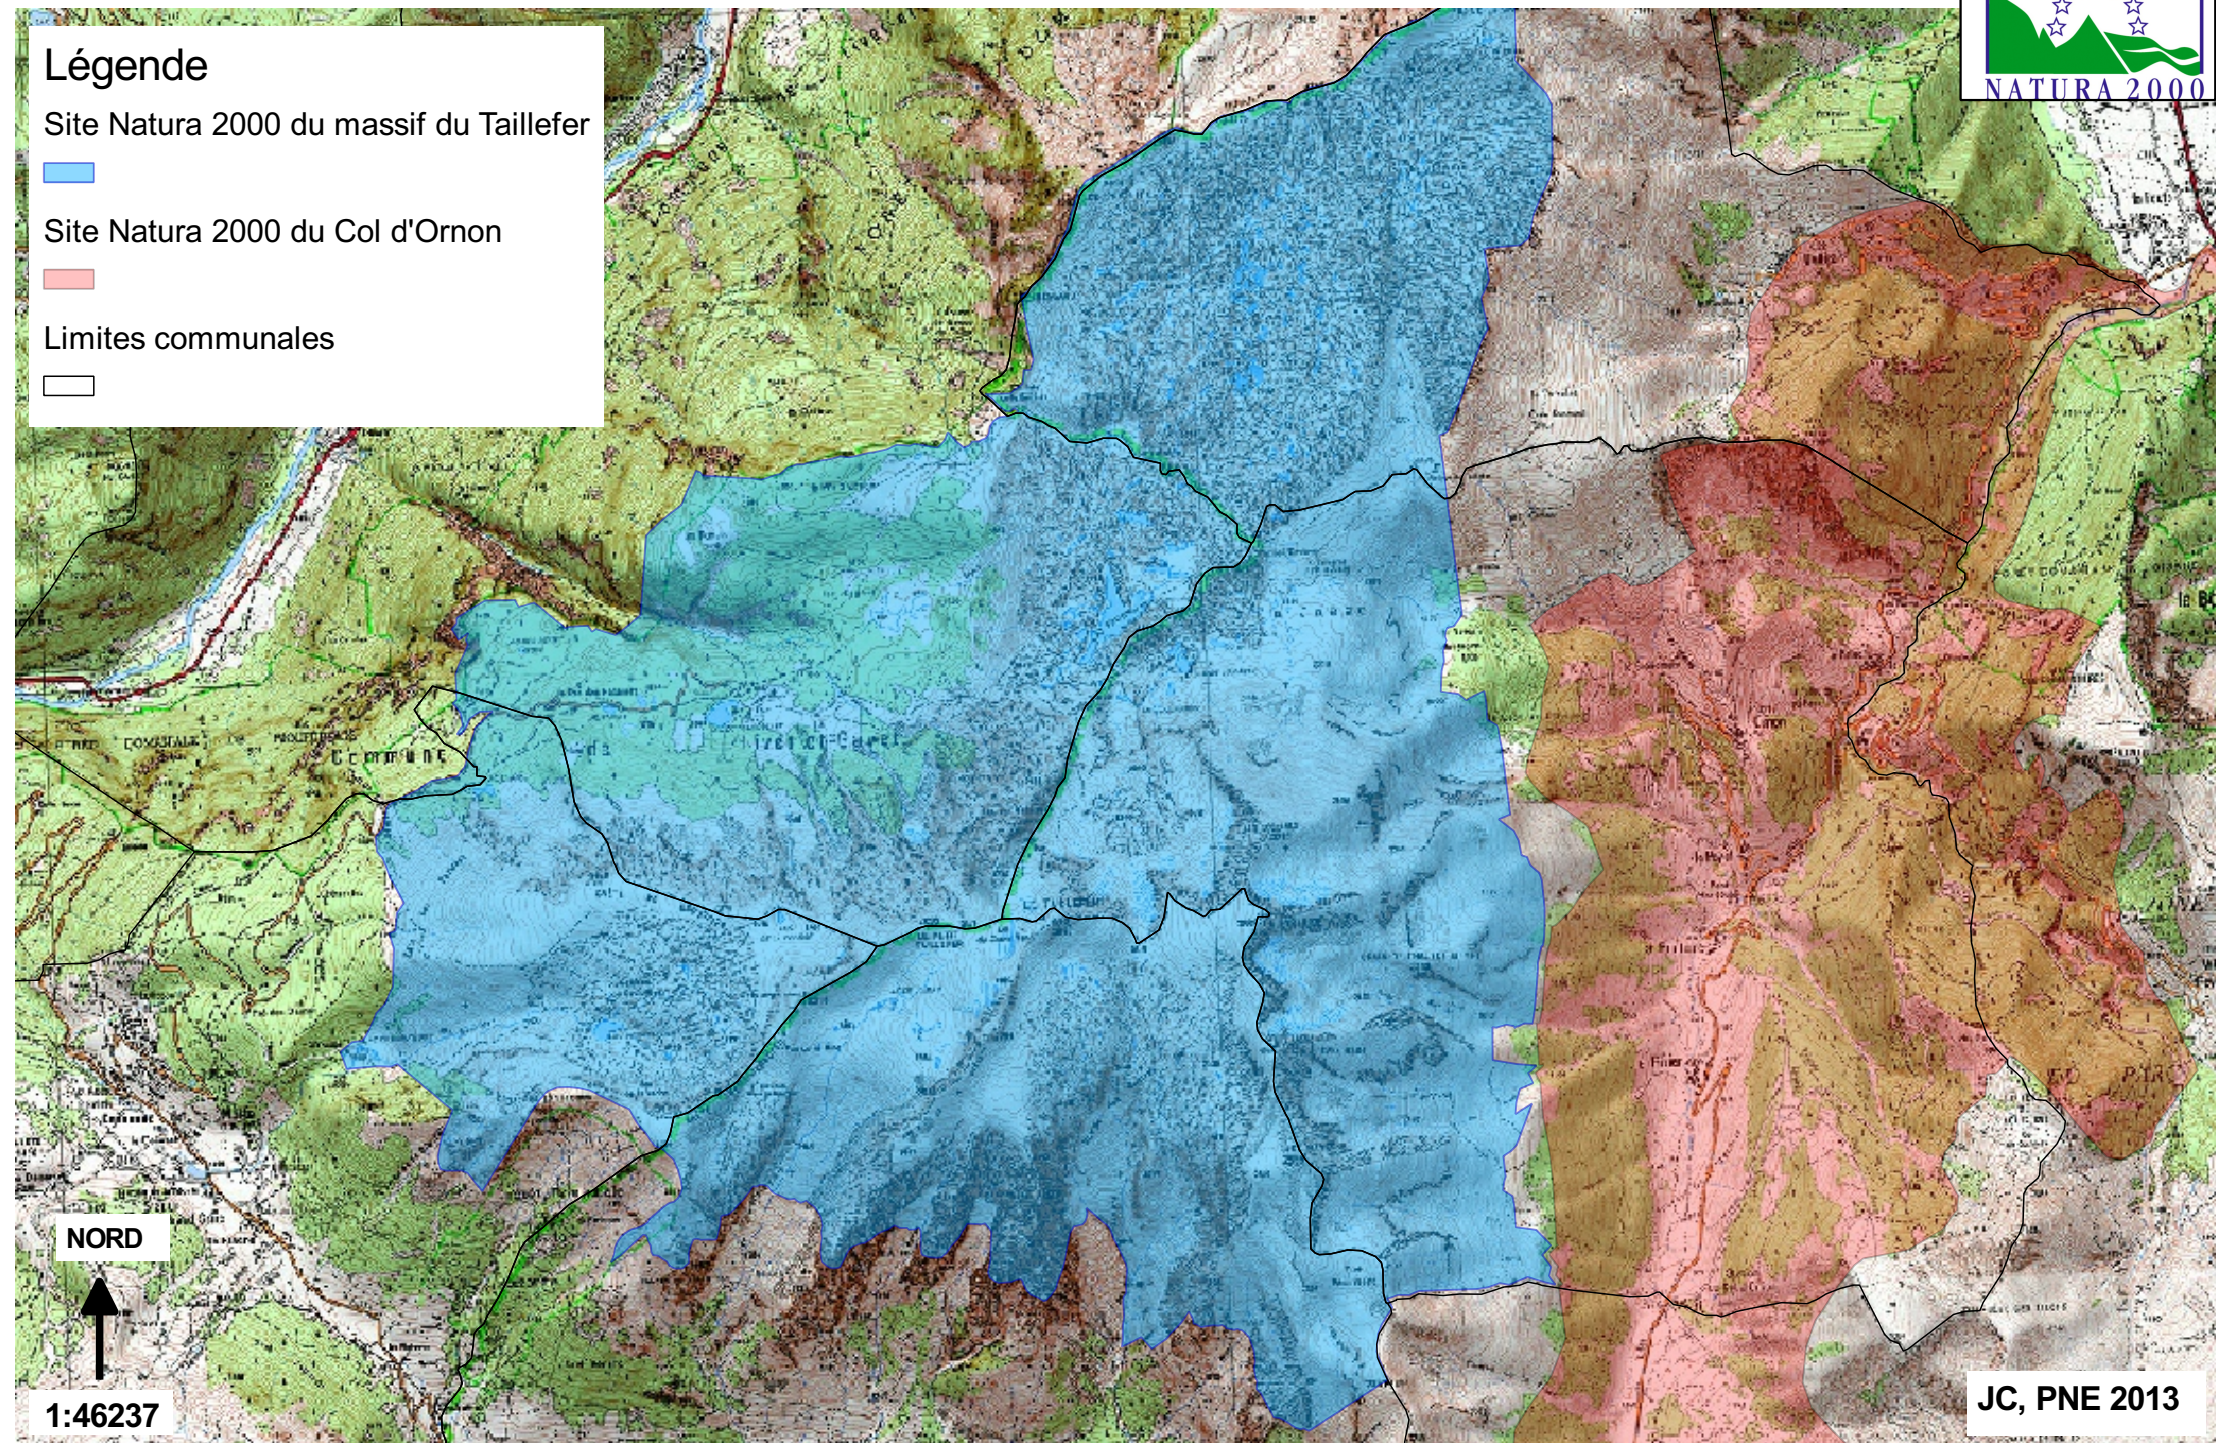

## Légende

Site Natura 2000 du massif du Taillefer

Site Natura 2000 du Col d'Ornon

Limites communales

NORD

1:46237

JC, PNE 2013